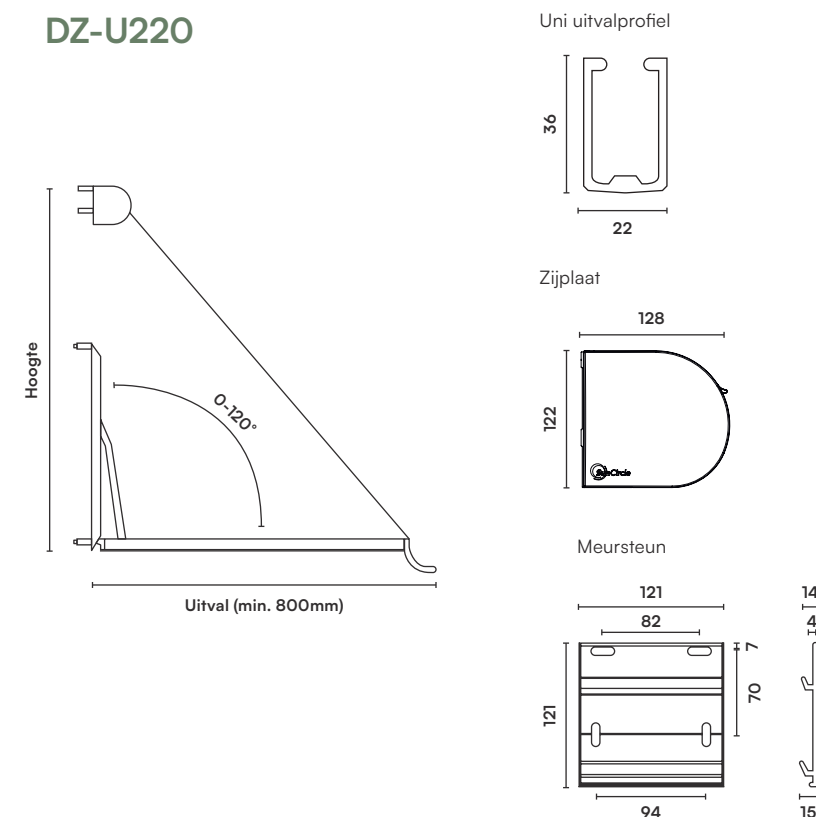

Technische specificaties

— Maatvoering = MM

DZ-U095

Afmetingen

Max. breedte	4000			
Uitval	1000	1150	1350*	1500*
Doeklengte	1800	2220	2420	2520

*Alleen Uni Naadloos doek mogelijk

Aantal armen

AS63	Breedte	Armen
	< 4000	2 (standaard)

Bij een breedte meer dan 6000mm uitval tot max. 90°

DZ-U295

Afmetingen

Max. breedte	4600			
Max. breedte gekoppeld	7200			
Uitval	1000	1150	1350*	1500*
Doeklengte	1800	1800	2420	2520

*Alleen Uni Naadloos doek mogelijk

Aantal armen

AS63	Breedte	Armen
	< 4200	2 (standaard)
	≥ 4200	3

Extra armen / muursteunen mogelijk

DZ-U120

Afmetingen

Max. breedte	4000			
Uitval	1000	1200	1350	1500
Doeklengte	1800	2220	2420	2520

Aantal armen

Breedte	Armen
< 4000	2 (standaard)

Extra armen / muursteunen mogelijk
Standaard i.c.m. een windvast arm

DZ-U220

Afmetingen

Max. breedte	10.000			
Uitval	1000	1200	1350	1500
Doeklengte	1800	2220	2420	2520

Aantal armen