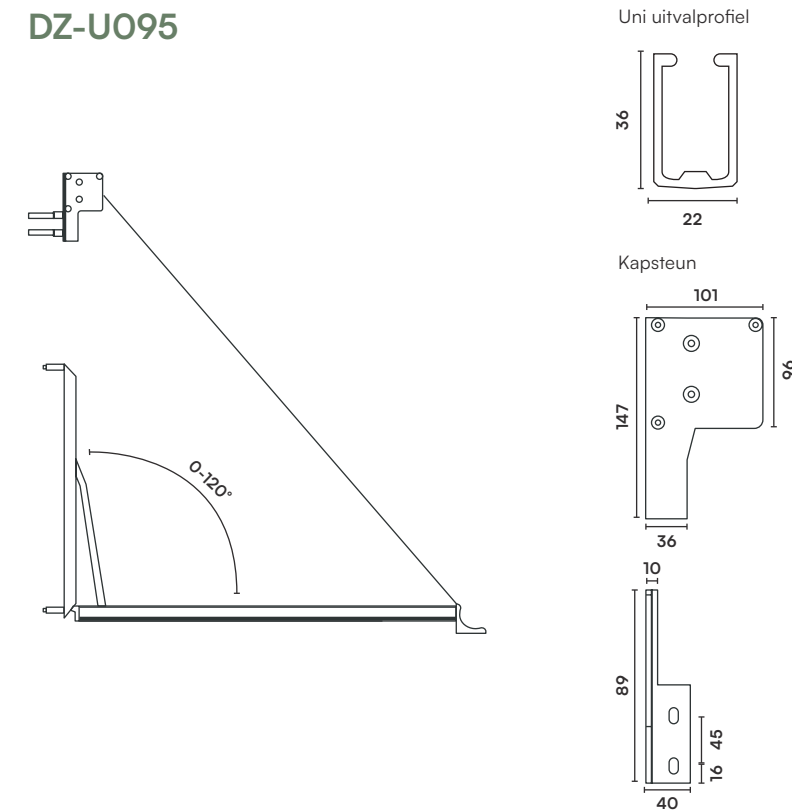

Technische specificaties

— Maatvoering = MM

DZ-U095

Afmetingen

Max. breedte	4000			
Uitval	1000	1150	1350*	1500*
Doeklengte	1800	2220	2420	2520

*Alleen Uni Naadloos doek mogelijk

Aantal armen

AS63	Breedte	Armen
	< 4000	2 (standaard)

Bij een breedte meer dan 6000mm uitval tot max. 90°

DZ-U295

Afmetingen

Max. breedte	4600			
Max. breedte gekoppeld	7200			
Uitval	1000	1150	1350*	1500*
Doeklengte	1800	1800	2420	2520

*Alleen Uni Naadloos doek mogelijk

Aantal armen

AS63	Breedte	Armen
	< 4200	2 (standaard)
	≥ 4200	3

Extra armen / muursteunen mogelijk

DZ-U120

Afmetingen

Max. breedte	4000			
Uitval	1000	1200	1350	1500
Doeklengte	1800	2220	2420	2520

Aantal armen

Breedte	Armen
< 4000	2 (standaard)

Extra armen / muursteunen mogelijk
Standaard i.c.m. een windvast arm

DZ-U220

Afmetingen

Max. breedte	10.000			
Uitval	1000	1200	1350	1500
Doeklengte	1800	2220	2420	2520

Aantal armen