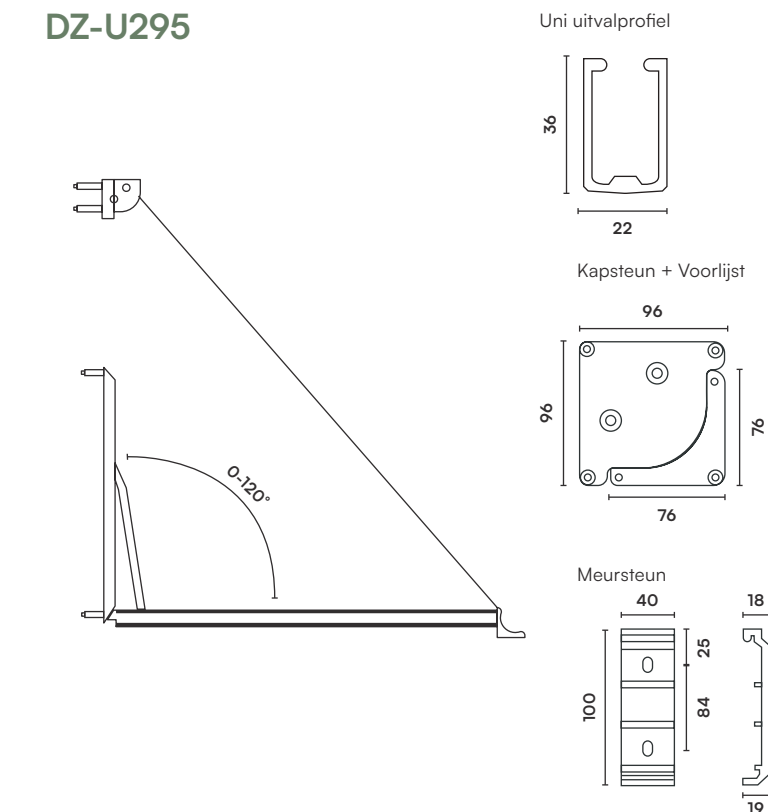

Technische specificaties

— Maatvoering = MM

DZ-U095

Afmetingen

Max. breedte	4000			
Uitval	1000	1150	1350*	1500*
Doeklengte	1800	2220	2420	2520

*Alleen Uni Naadloos doek mogelijk

Aantal armen

AS63	Breedte	Armen
	< 4000	2 (standaard)

Bij een breedte meer dan 6000mm uitval tot max. 90°

DZ-U295

Afmetingen

Max. breedte	4600			
Max. breedte gekoppeld	7200			
Uitval	1000	1150	1350*	1500*
Doeklengte	1800	1800	2420	2520

*Alleen Uni Naadloos doek mogelijk