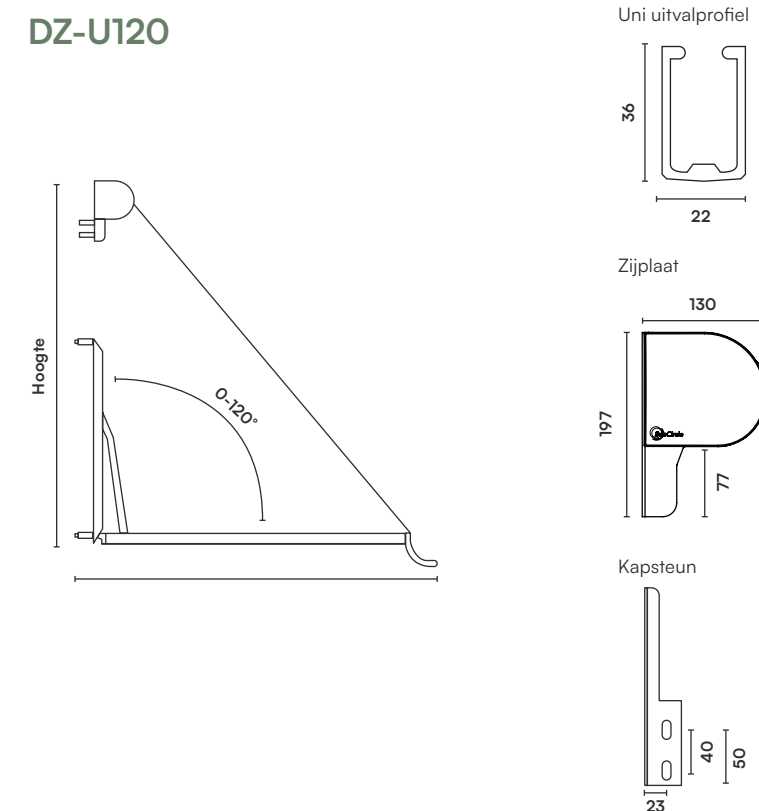

Technische specificaties

— Maatvoering = MM

DZ-U095

Afmetingen

Max. breedte	4000			
Uitval	1000	1150	1350*	1500*
Doeklengte	1800	2220	2420	2520

*Alleen Uni Naadloos doek mogelijk

Aantal armen

AS63	Breedte	Armen
	< 4000	2 (standaard)

Bij een breedte meer dan 6000mm uitval tot max. 90°

DZ-U295

Afmetingen

Max. breedte	4600			
Max. breedte gekoppeld	7200			
Uitval	1000	1150	1350*	1500*
Doeklengte	1800	1800	2420	2520

*Alleen Uni Naadloos doek mogelijk

Aantal armen

AS63	Breedte	Armen
	< 4200	2 (standaard)
	≥ 4200	3

Extra armen / muursteunen mogelijk

DZ-U120

Afmetingen

Max. breedte	4000			
Uitval	1000	1200	1350	1500
Doeklengte	1800	2220	2420	2520

Aantal armen

Breedte	Armen
< 4000	2 (standaard)

Extra armen / muursteunen mogelijk
Standaard i.c.m. een windvast arm

DZ-U220

Afmetingen

Max. breedte	10.000			
Uitval	1000	1200	1350	1500
Doeklengte	1800	2220	2420	2520

Aantal armen